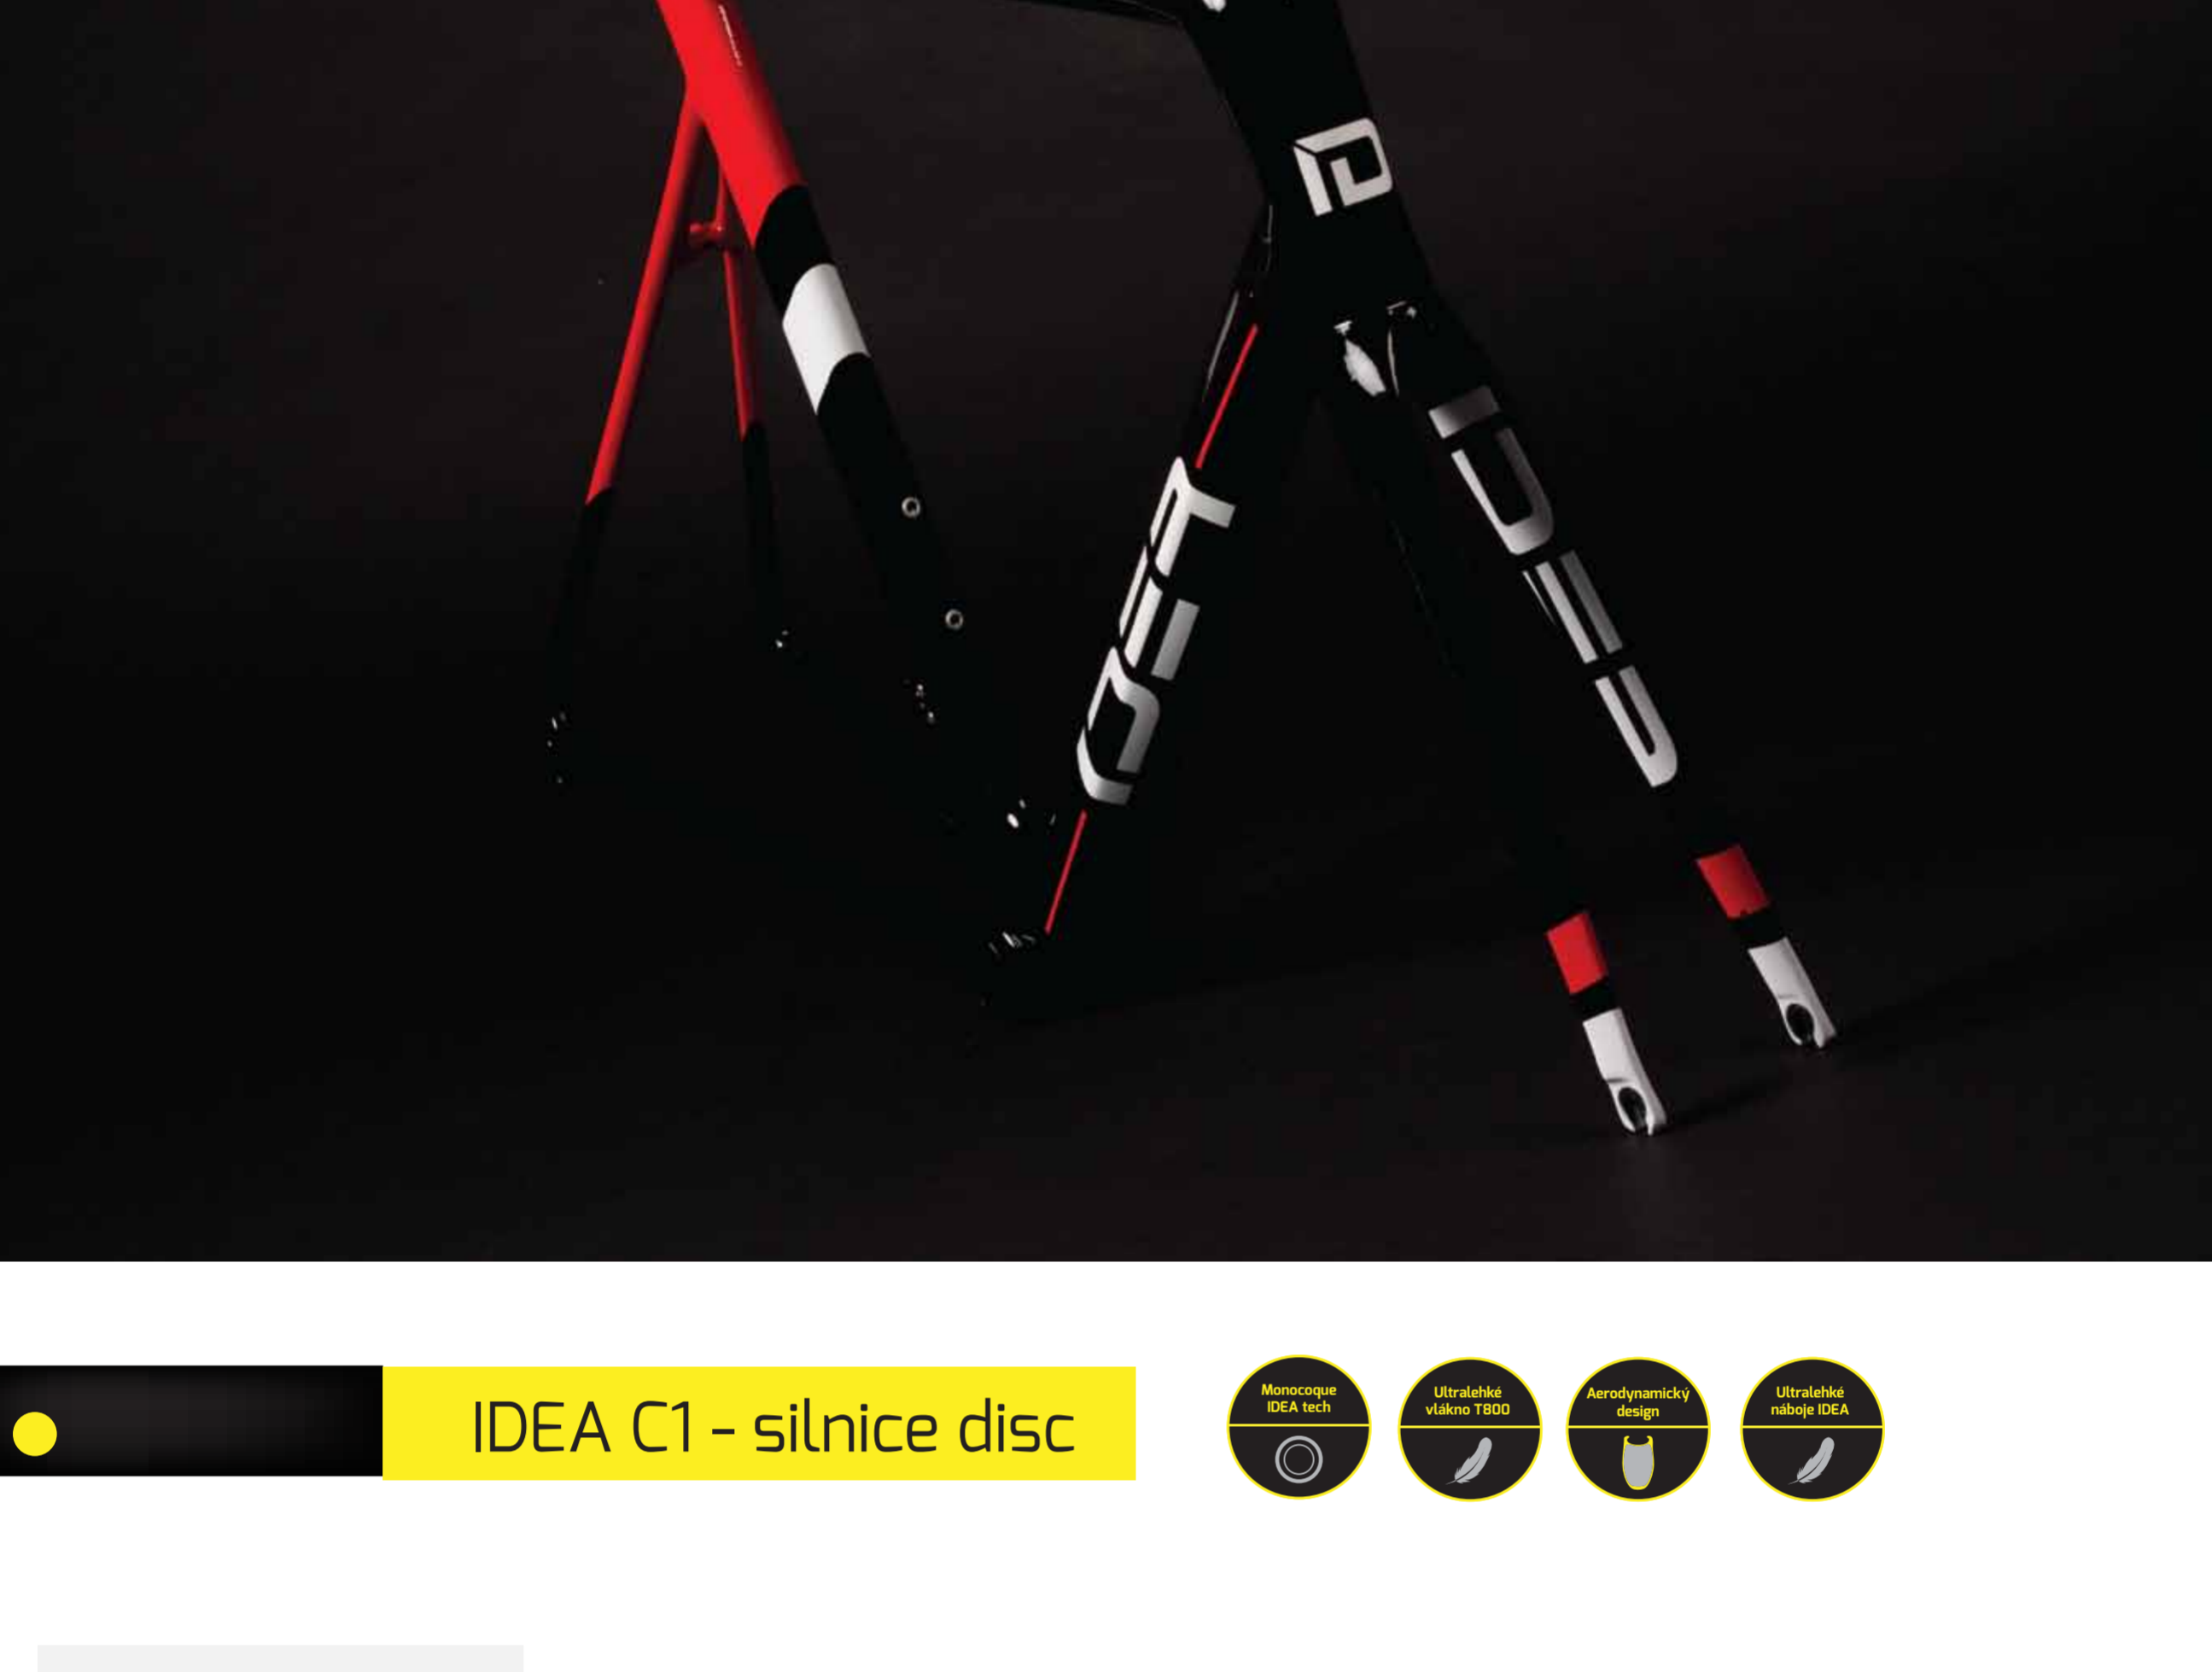

IDEA C1 - silnice disc

IDEA C1

NOVINKA 07/2018