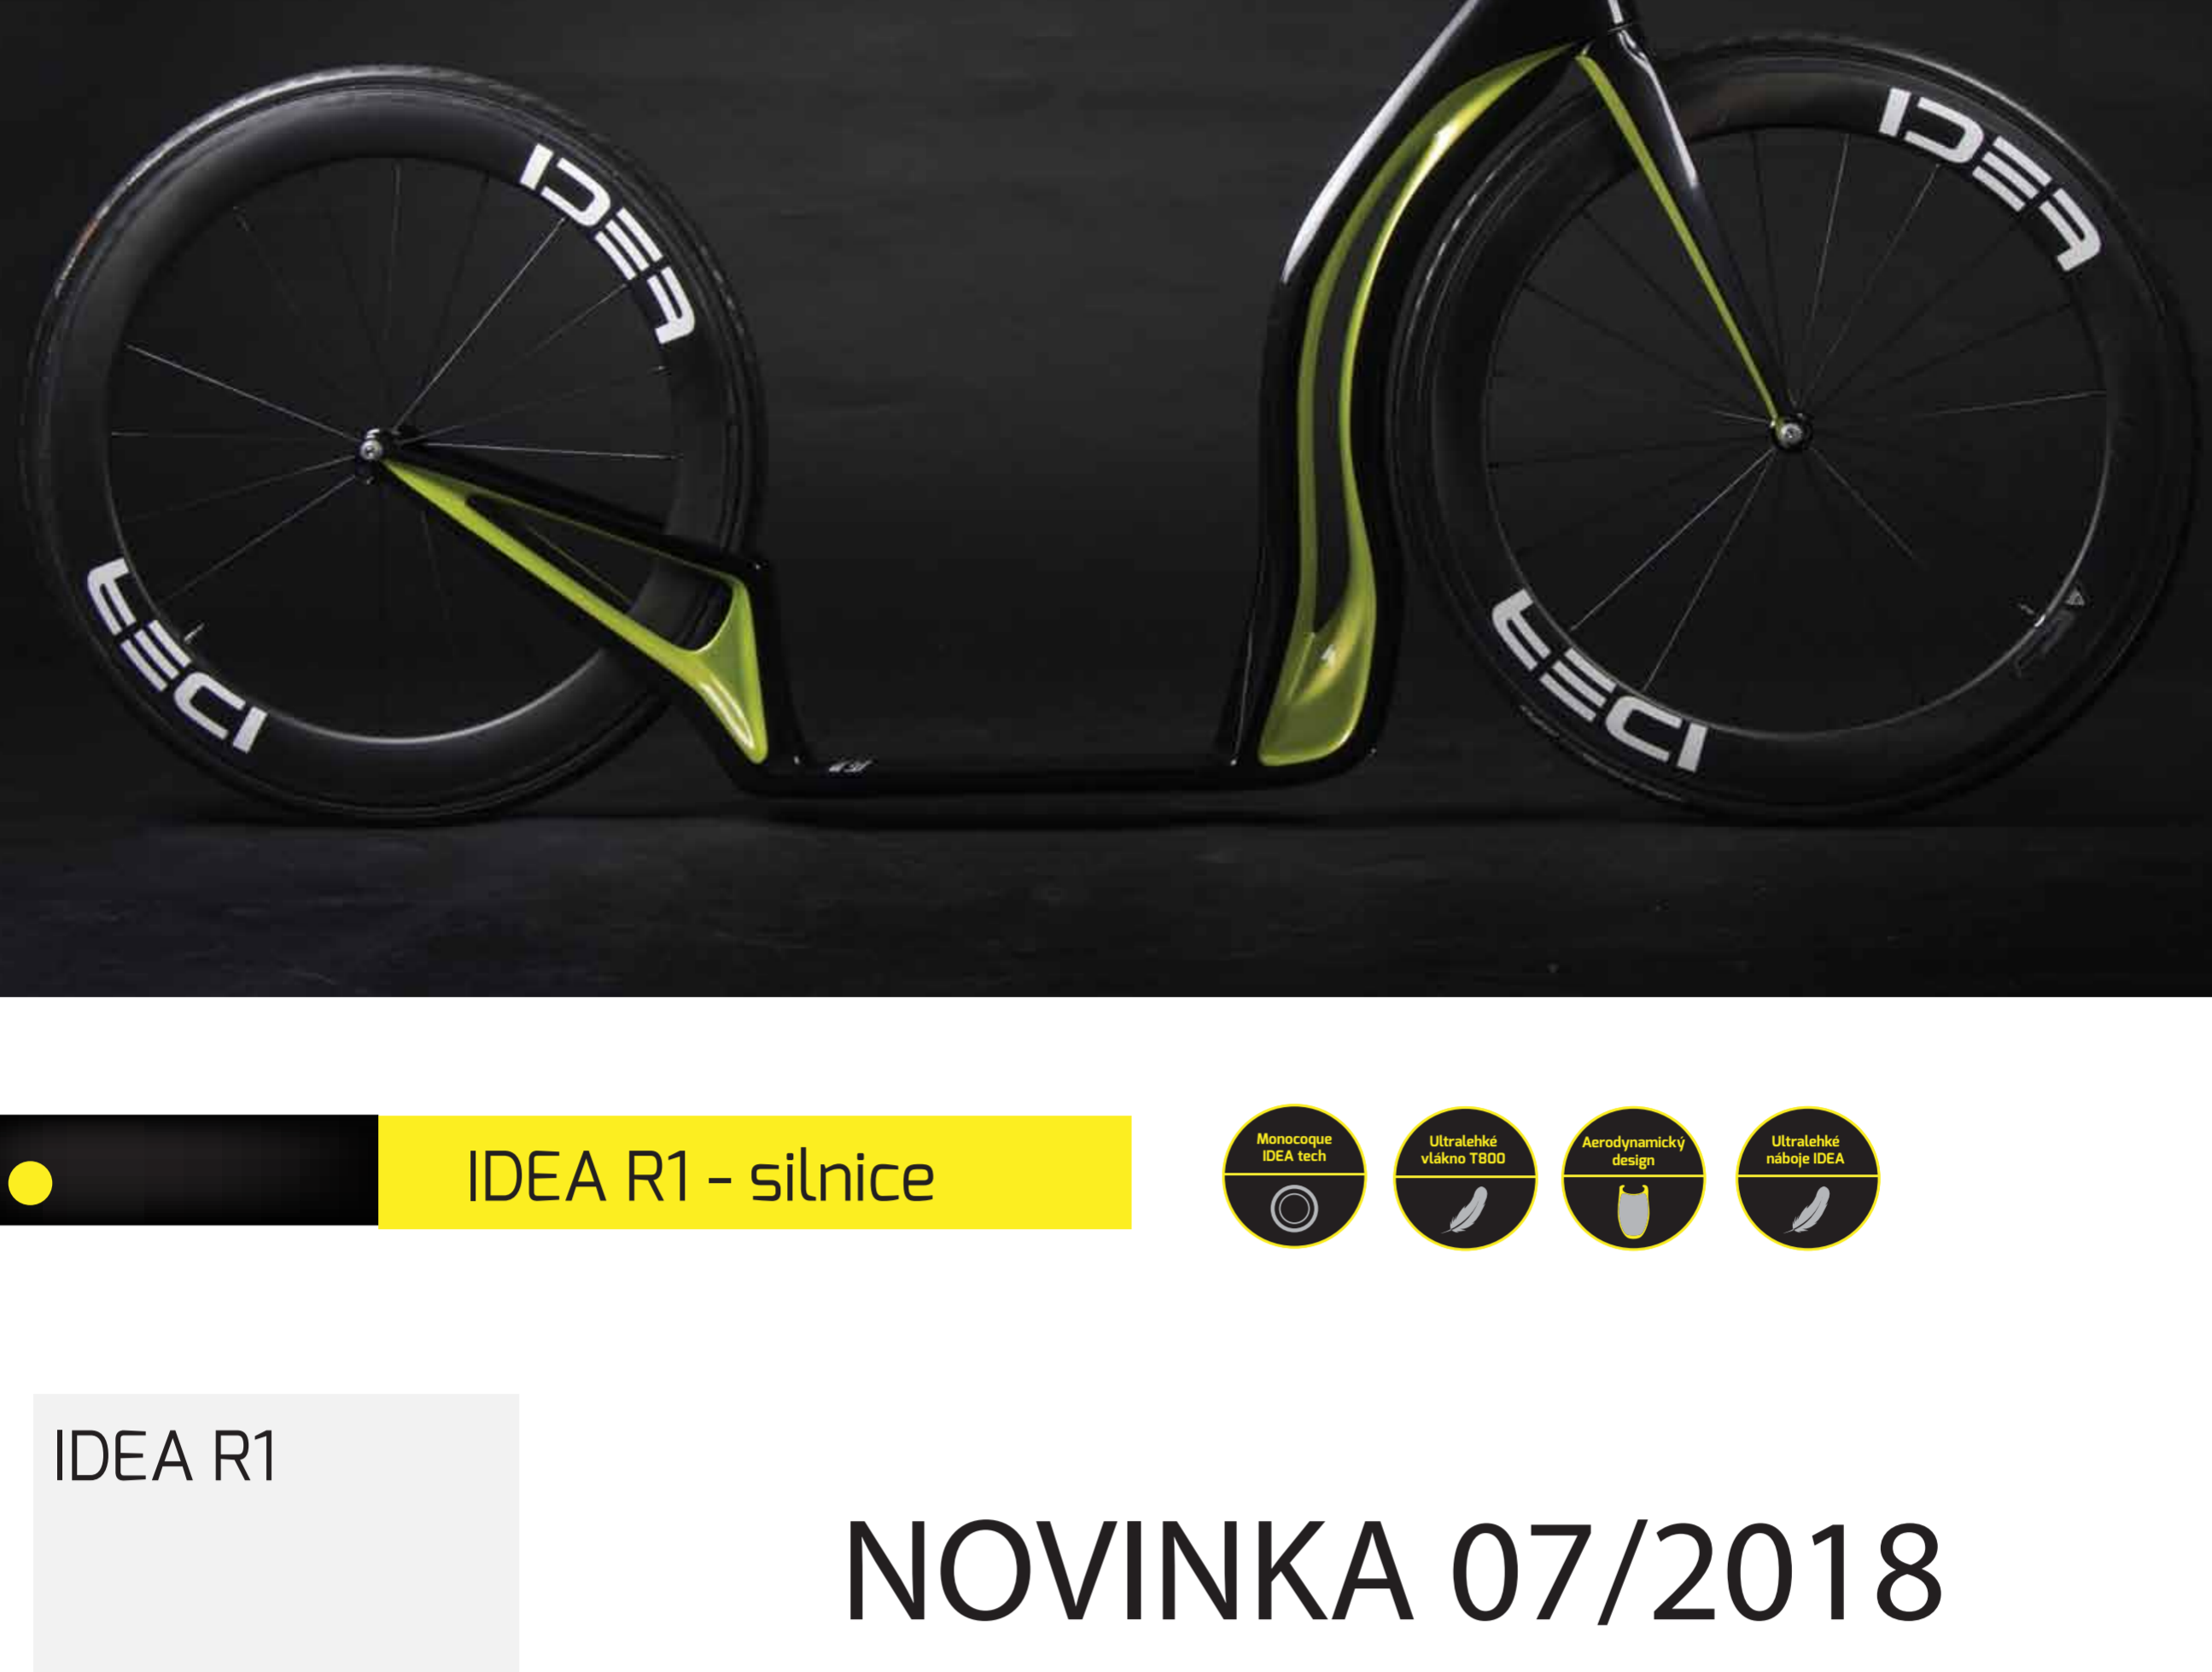

IDEA

IDEA pro bike parts.

Karbonové rámy IDEA - katalog 2018.

Nové modely rámu IDEA.

Vlastní vývoj a testování rámu IDEA S1.

Individuální návrhy designu rámu IDEA.

IDEA S1 - koloběž

IDEA S1

NOVINKA 07/2018

IDEA R1 - silnice

IDEA R1

NOVINKA 07/2018