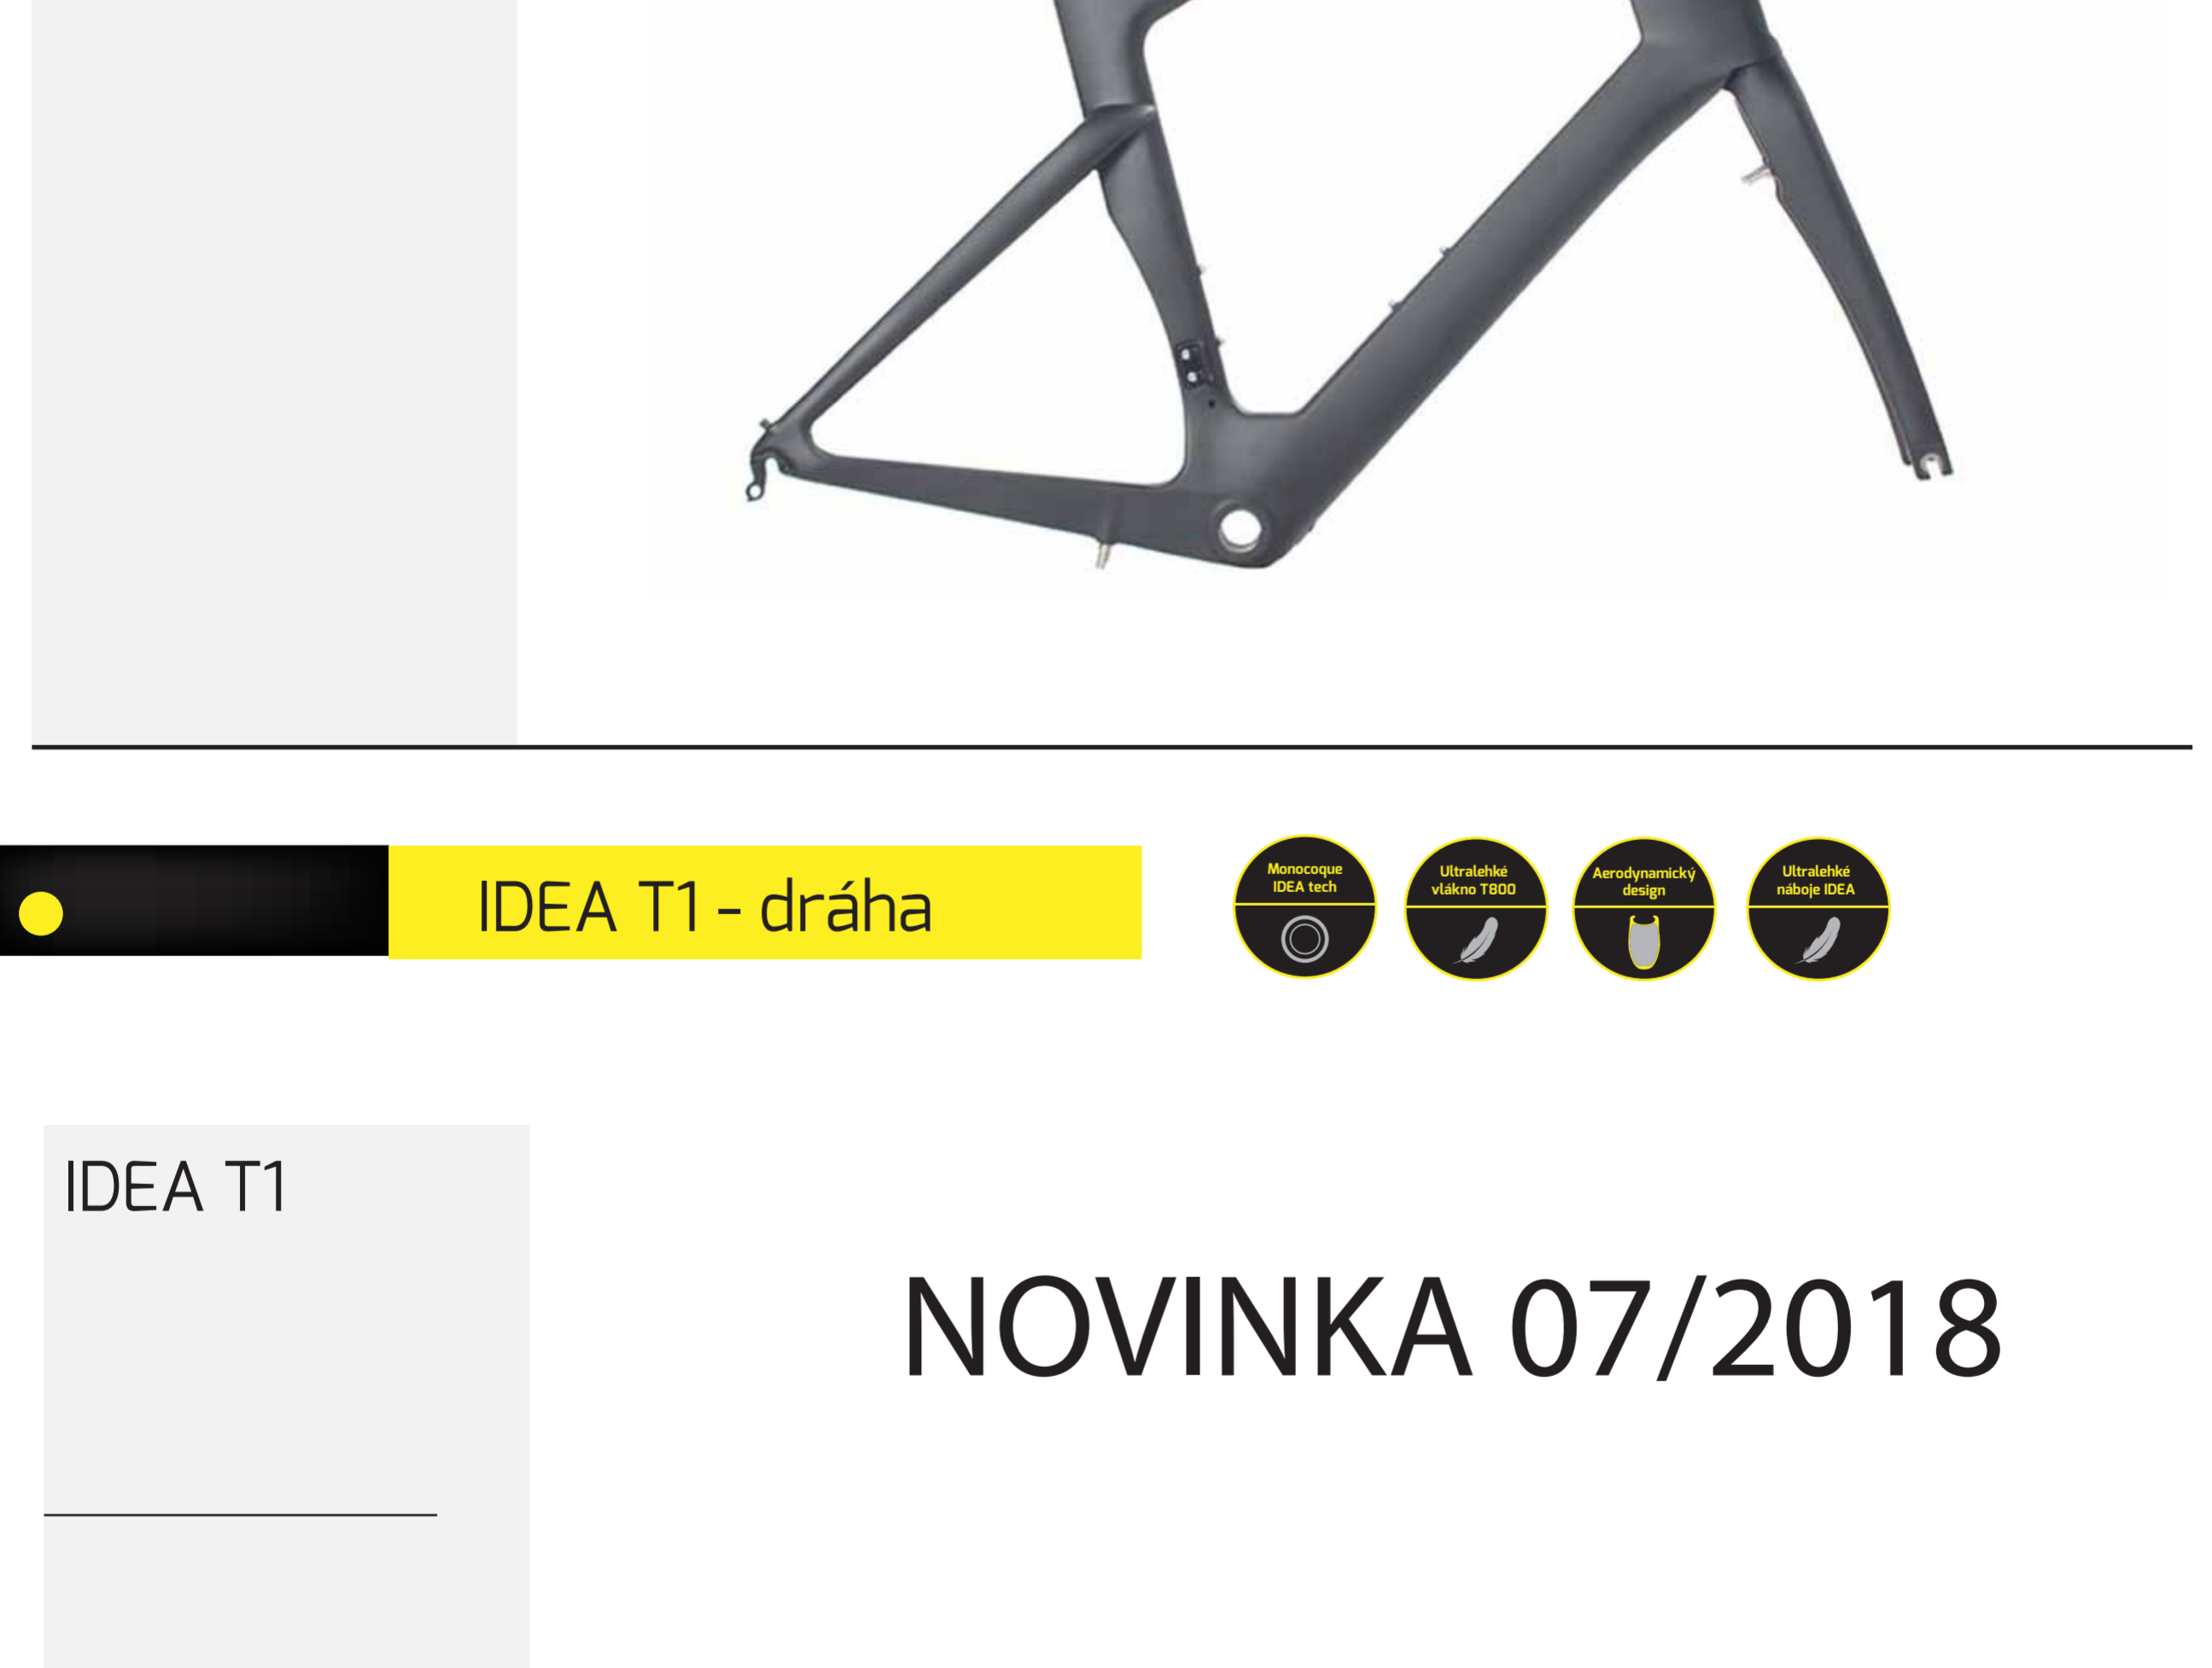

IDEA T1 - dráha

IDEA T1

NOVINKA 07/2018