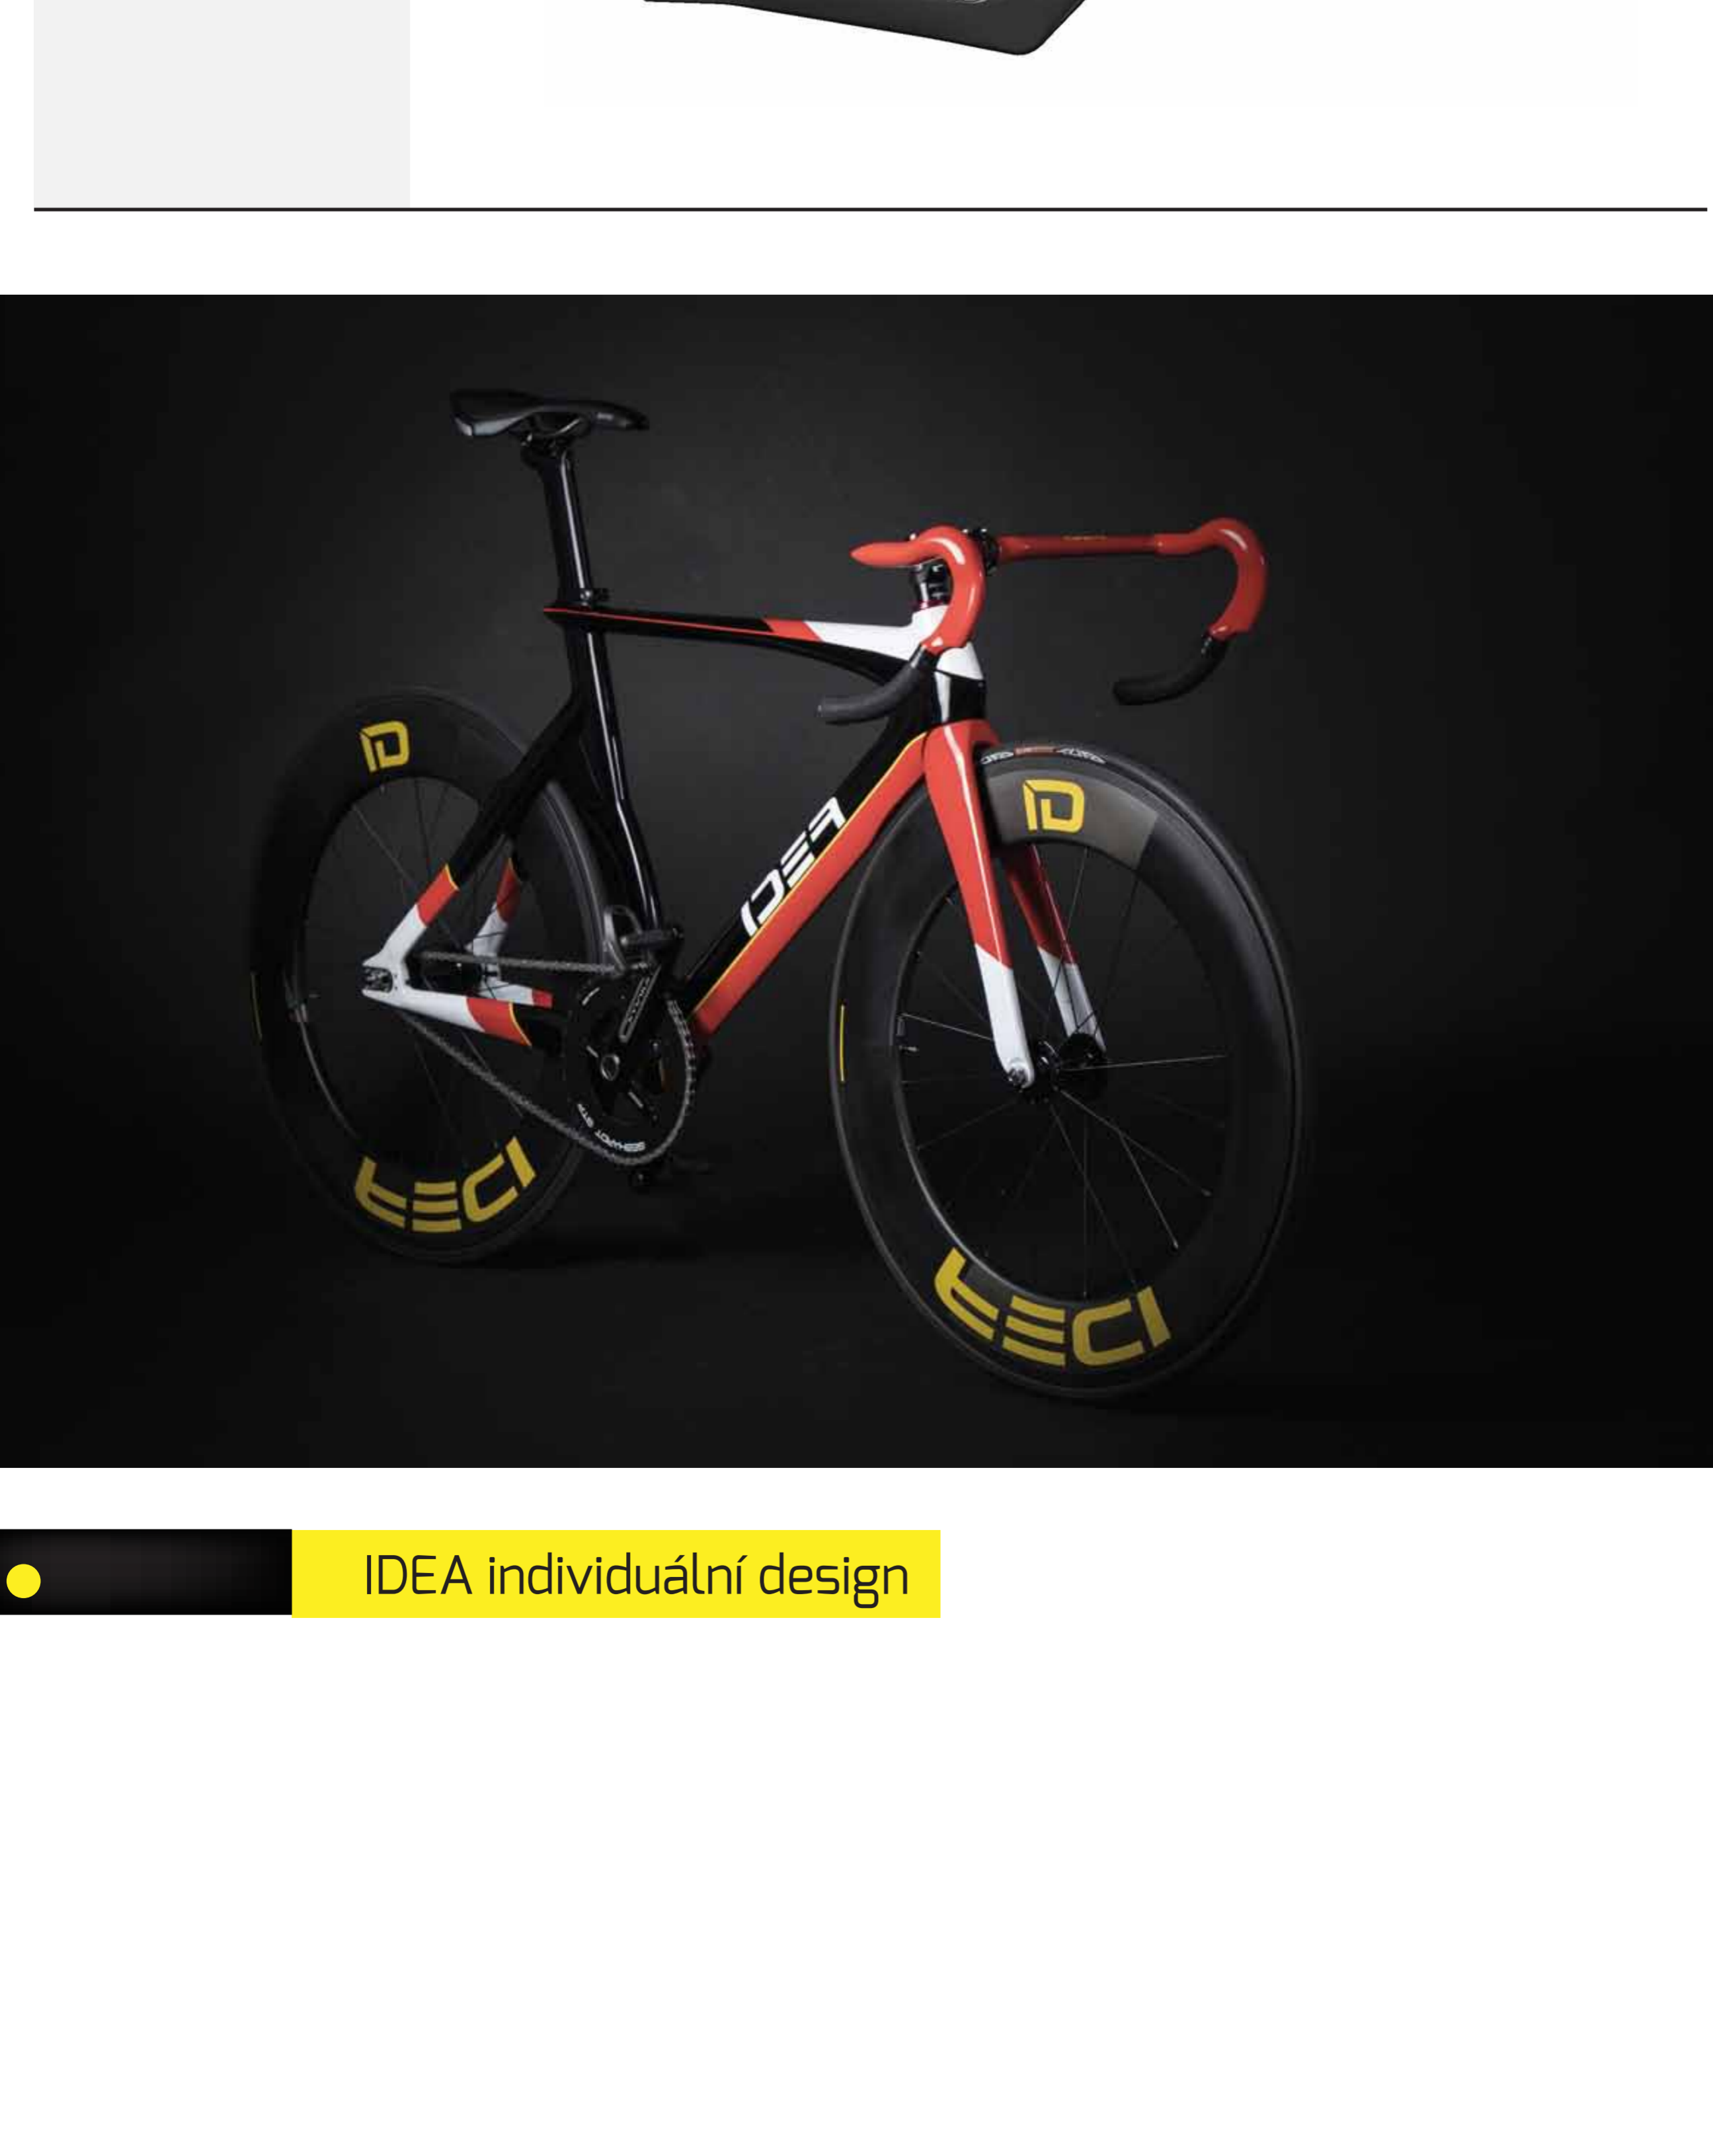

IDEA individuální design

IDEA

IDEA pro bike parts katalog 2018

Rafkarna Factory - Rybova 1904, Hradec Králové