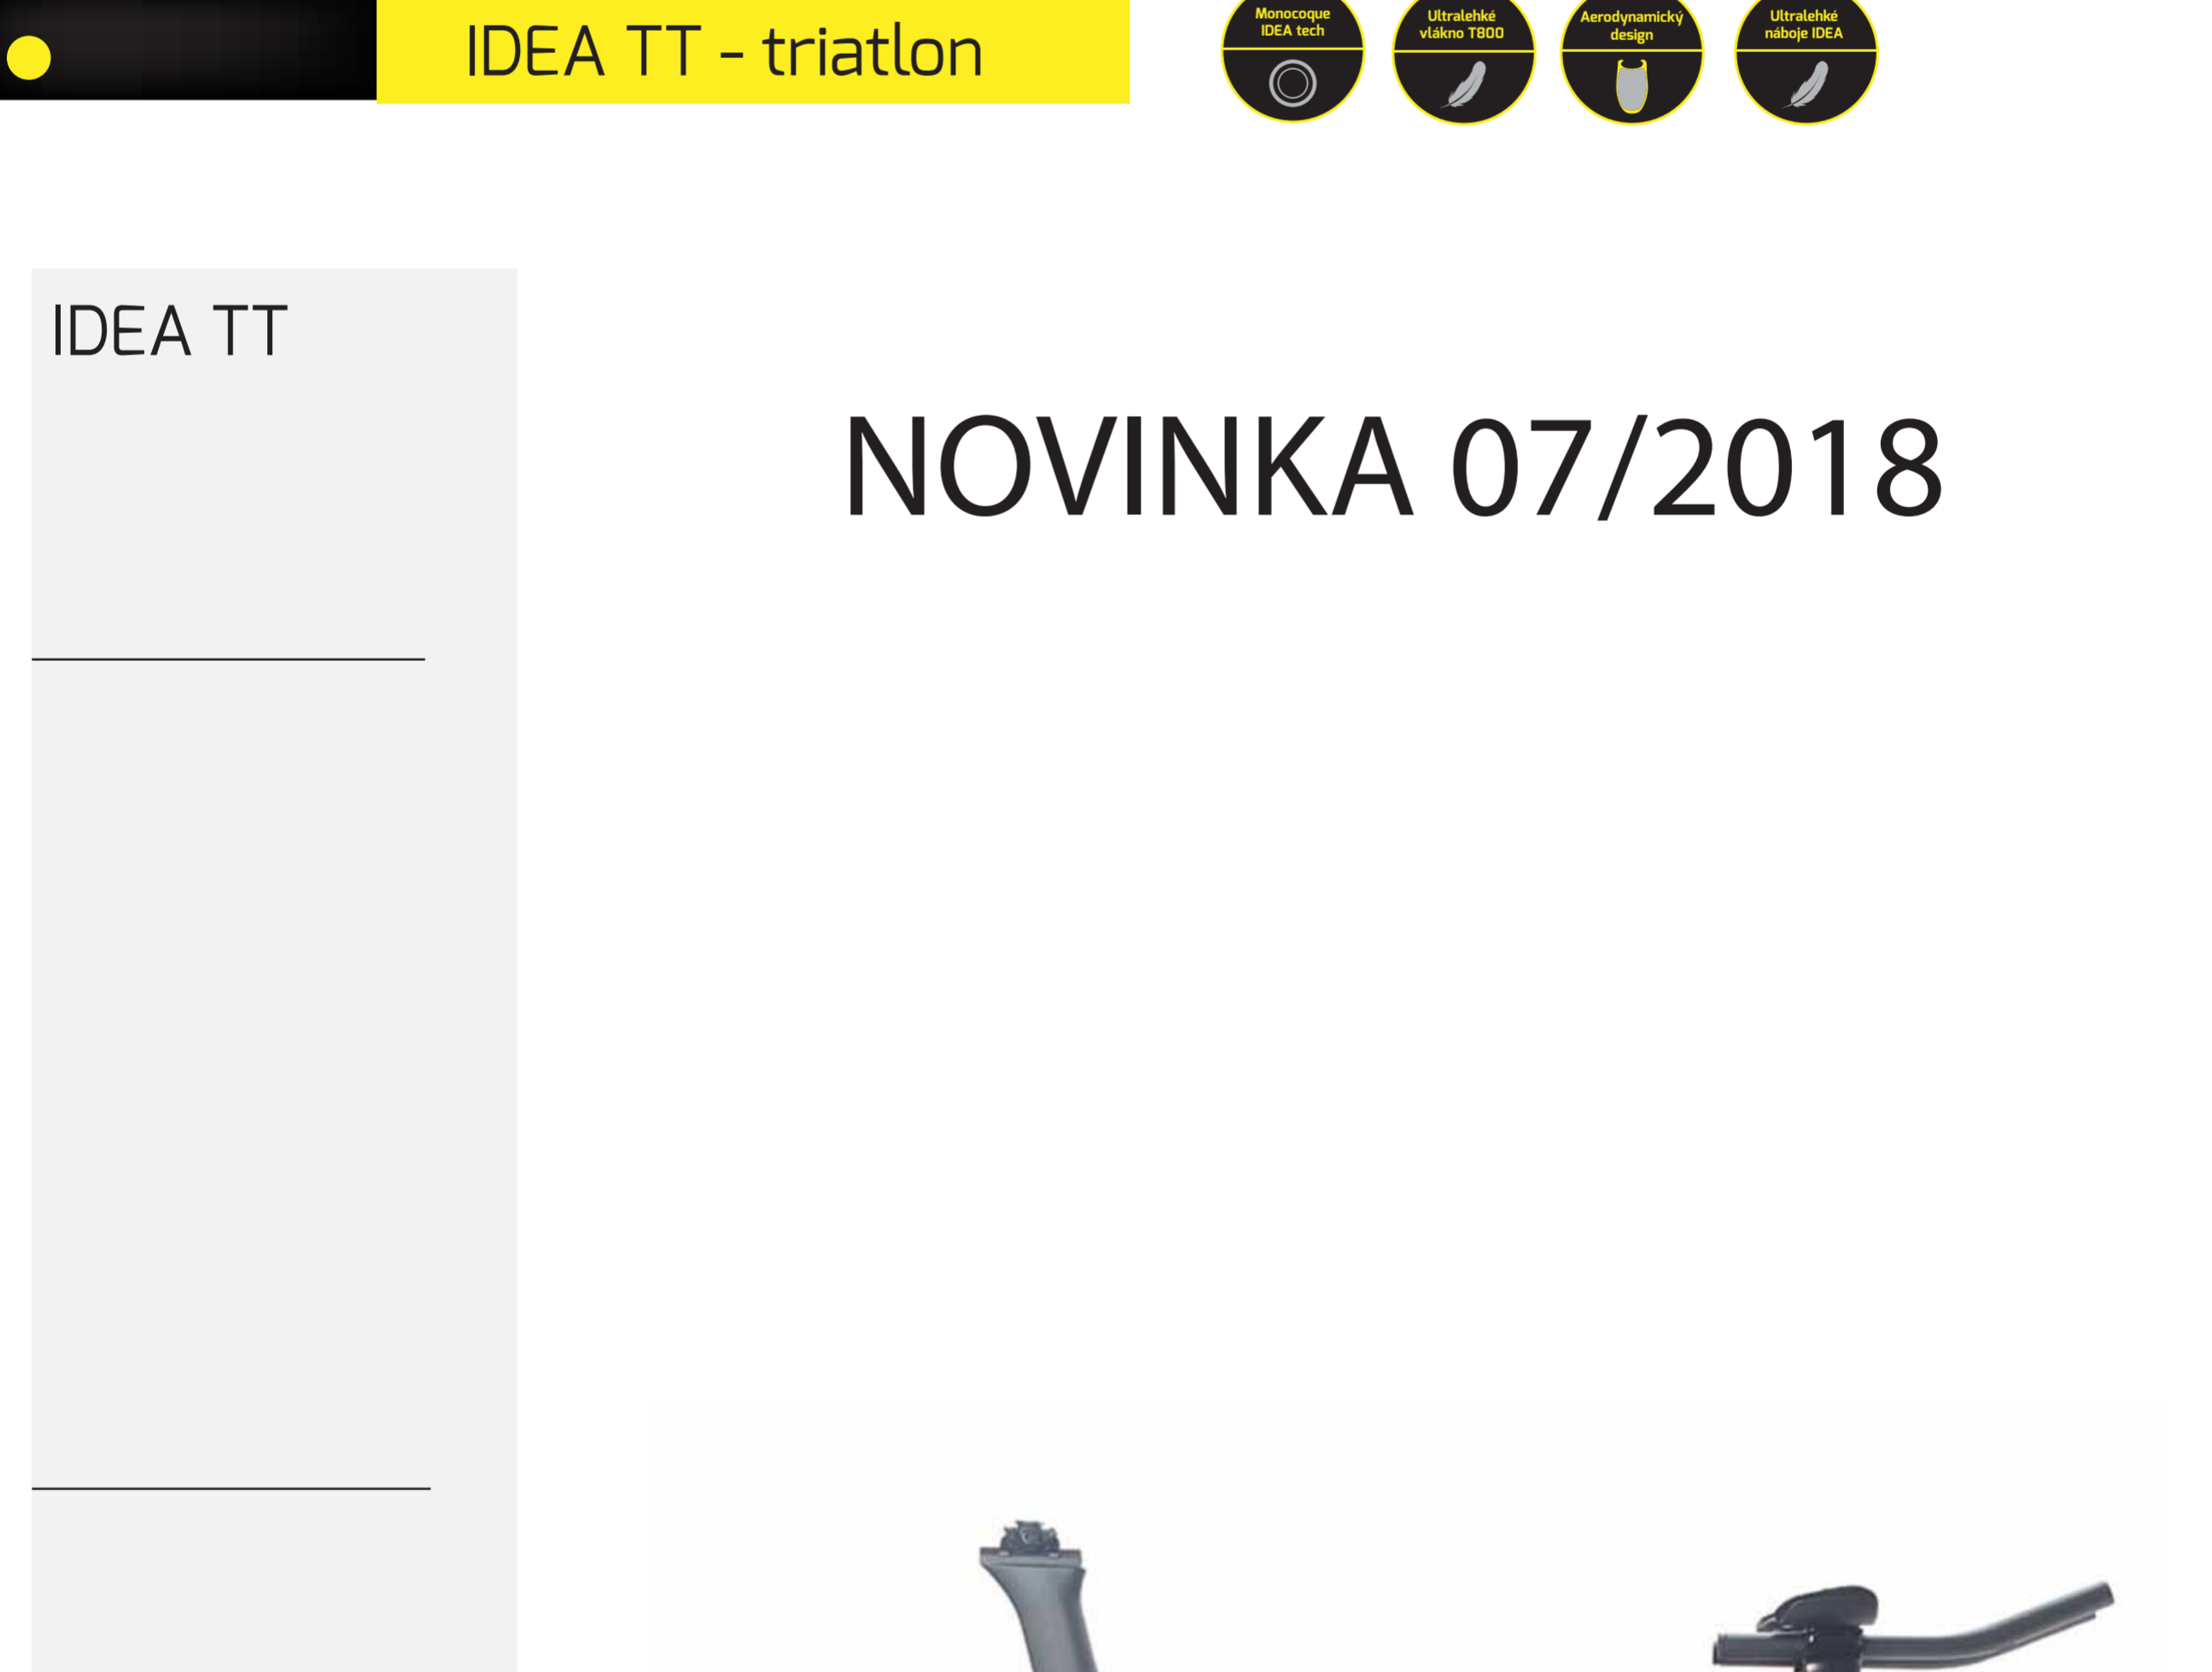

NOVINKA 07/2018

IDEA R1 - silnice

IDEA R1

NOVINKA 07/2018

IDEA C1 - silnice disc

IDEA C1

NOVINKA 07/2018

Exkluzivně na www.rafkarna.cz